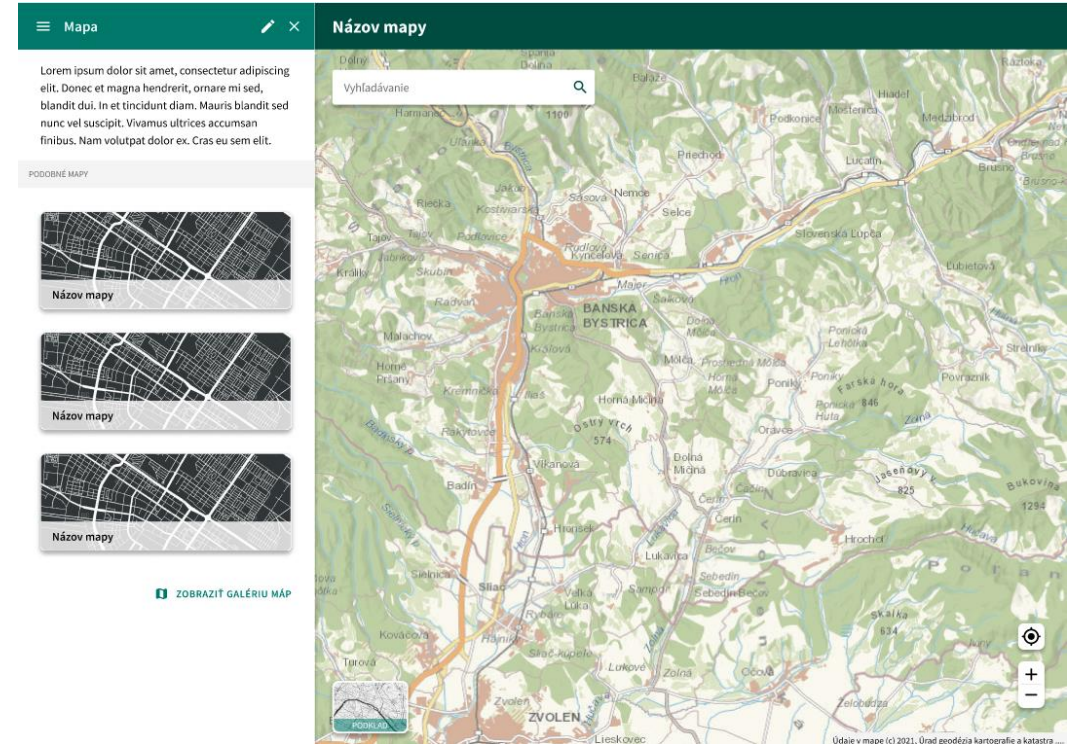

5. Vývoj / Mockup / Geoportál

<https://www.figma.com/proto/tg5xVUD2txFLJNMUsO6QxJ/Geoport%C3%A1l?node-id=73%3A2700>