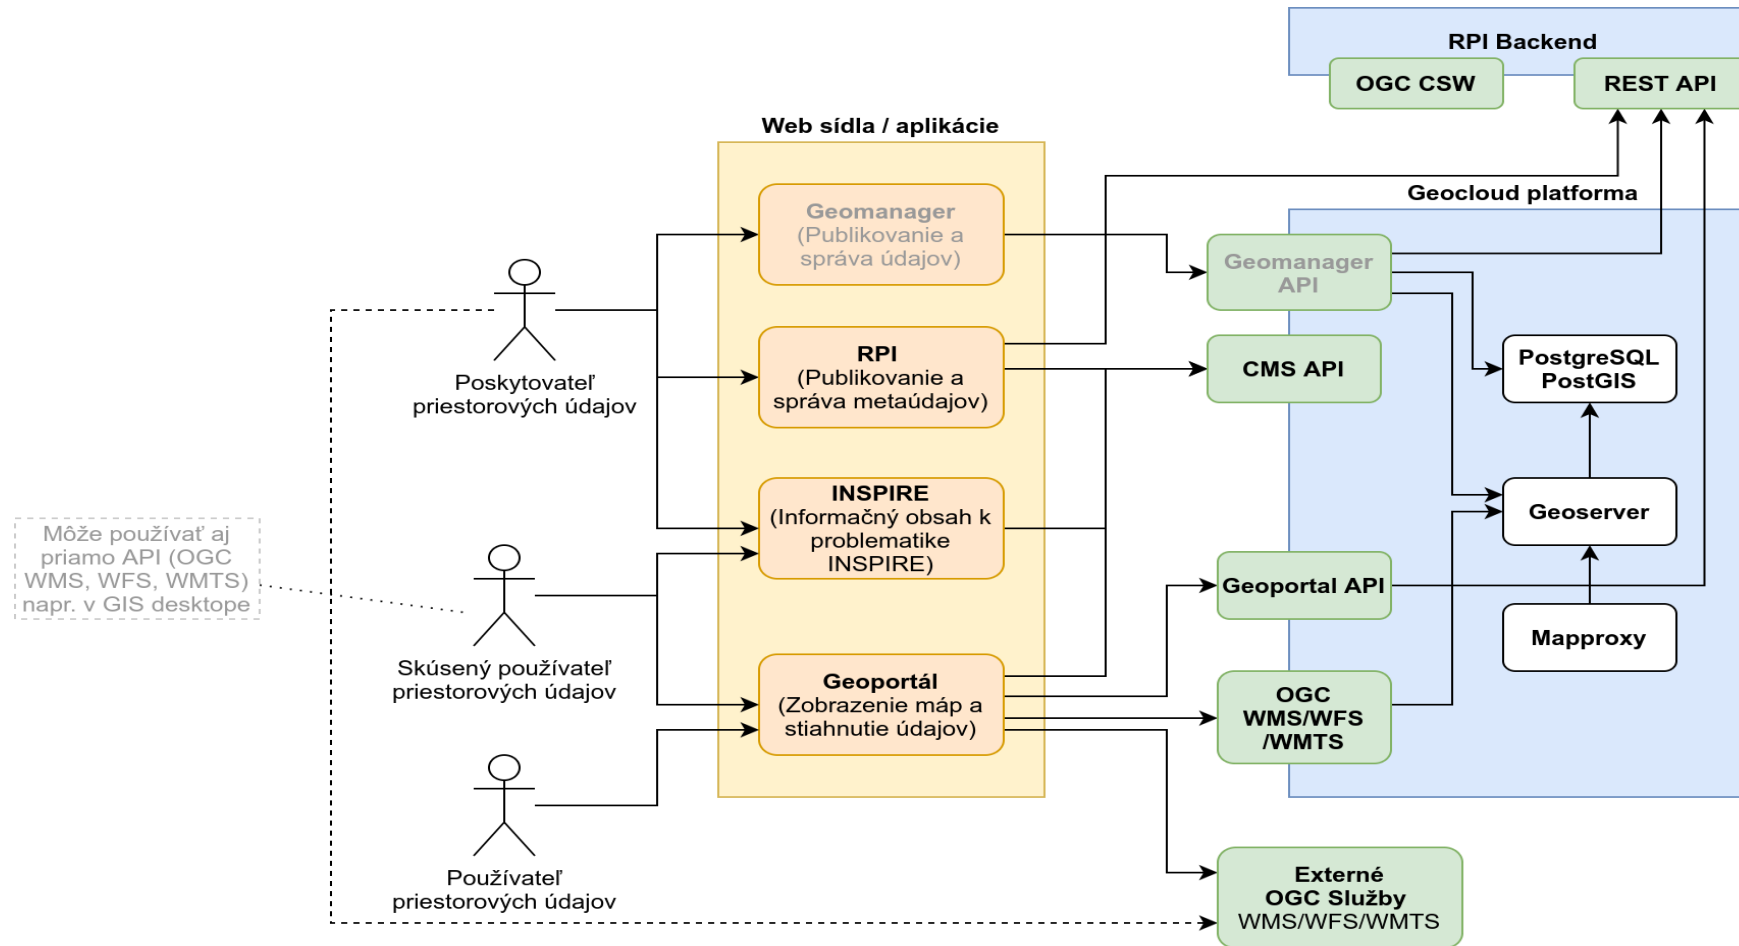

3. PP3 – INSPIRE weby

<https://inspire.gov.sk>

<https://rpi.gov.sk>

<https://geoportal.gov.sk>

3. PP3 – INSPIRE weby

- Sumarizácia architektúry, obsahového a funkčného obsahu relevantných web sídiel (NG, RPI, inspire.gov.sk)
- Identifikácia hlavných problémov webových sídiel
- Sumarizácia relevantných legislatívnych požiadaviek, metodických usmernení a príkladov dobrej praxe
- Identifikácia požiadaviek na obstaranie UX analýzy a riešenia

- Definovanie prípadov použitia pre jednotlivé weby
- Priradenie funkcionality jednotlivým webovým sídlam
- Prioritizácia požiadaviek pre samotný vývoj
 - Zjednodušenie autorizácie pre prístup
 - Rozdelenie funkcionality - prispievateľ a používateľ údajov
 - Zefektívnenie administrácie jednotlivých webov
 - Jednotné grafické rozhranie
 - Responzívny dizajn
 - Revízia funkcionality jednotlivých webov
 -
 - Použitie Open source softvéru

ESPUS

Efektívna správa priestorových údajov a služieb

4. Architektúra

4. Architektúra webových sídiel a aplikácií / Schéma

ESPUS

Efektívna správa priestorových údajov a služieb

5. Vývoj

Vývoj

- Projektové prostredie v Gitlab-e
 - Zber a prioritizácia požiadaviek -> Product Log (Issues)
 - Čiastočne projektové riadenie (Issues)
 - Repozitáre pre zdrojový kód (Repository)
 - Dokumentácia (Wiki)
- UX Mockup / Prototype
 - Nástroj Figma
 - ID-SK, Material Design 2.0
- Preferované vývojové "frameworky"
 - Frontend: Angular, VUE
 - Backend API: Laravel, FastAPI
- Agilná metodika SCRUM
 - Malé tímy
 - Pravidelné / frekventované stretnutia -> spätná väzba
 - Postupne spresňovanie a prioritizácia požiadaviek
 - Šprinty
 - Priebežné testovanie
 - Jasnú a zrozumiteľnú product logy
- Nasadzovanie
 - Vývojové prostredie -> vývojár u seba
 - Testovacie prostredie -> Vládny cloud
 - Docker kontajnery (Gitlab registry)