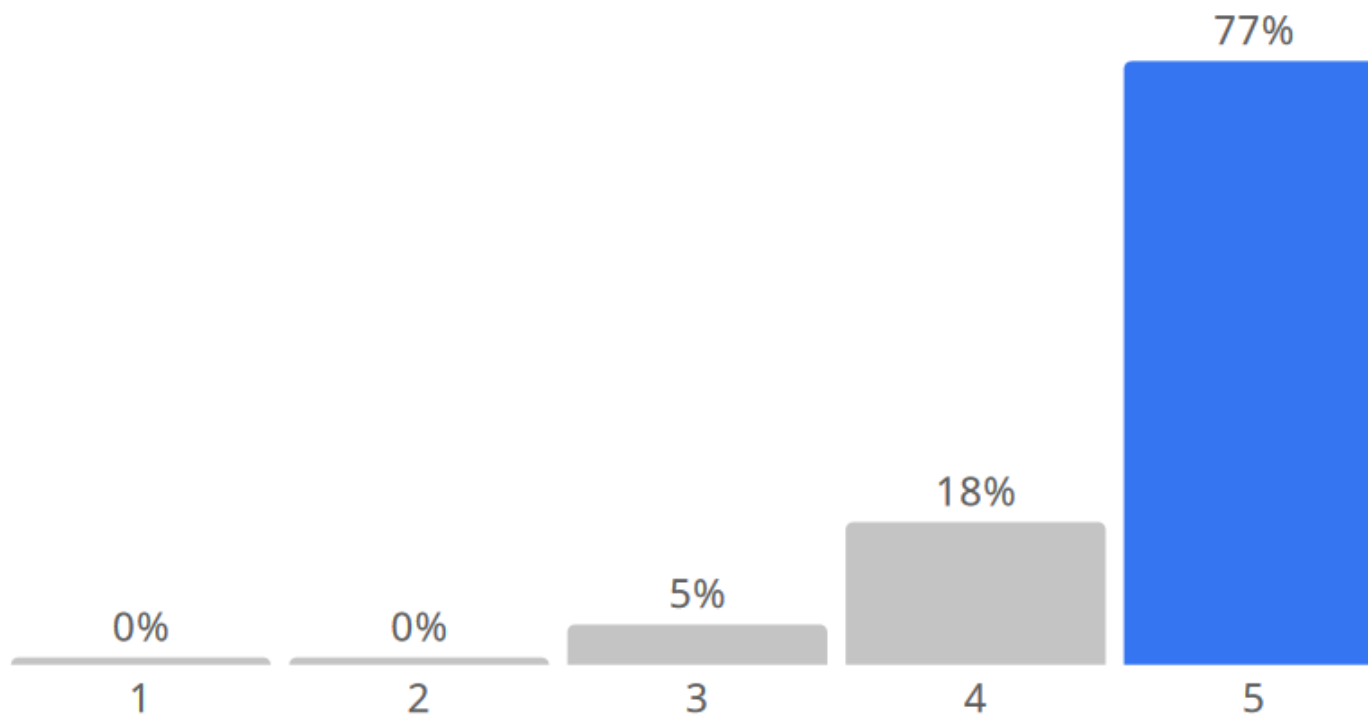

Spätná väzba

Rating poll

Spätná väzba (3/3)

0 2 2

Celková spokojnosť so školením

Score: 4.7