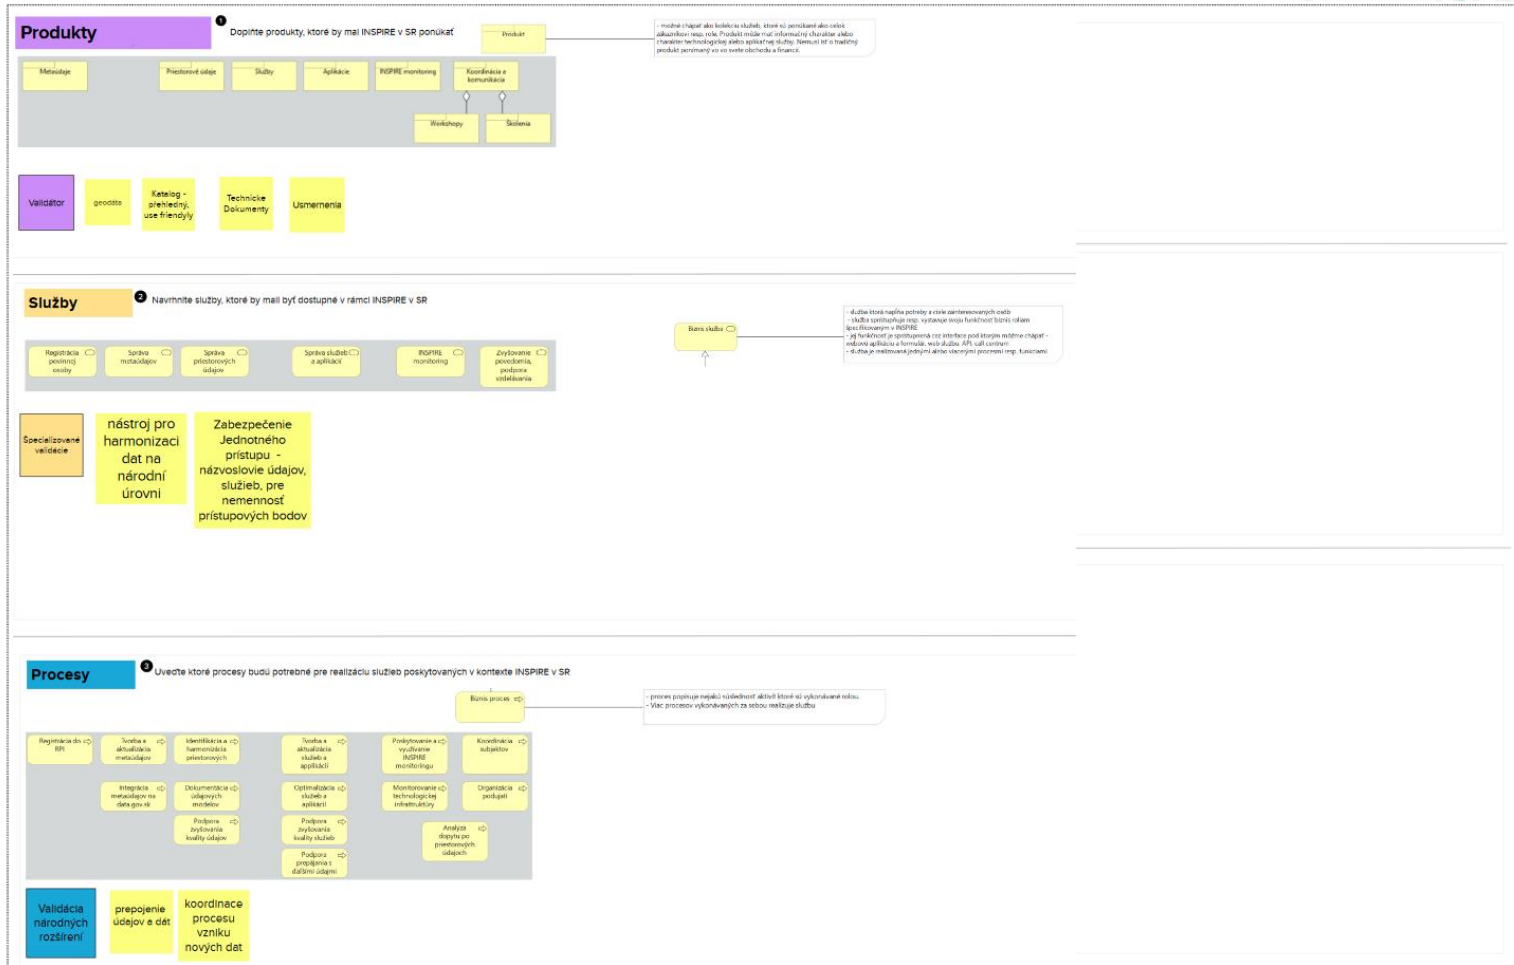

ESPUS

Efektívna správa priestorových údajov a služieb

3. INSPIRE ESPUS workshop „INSPIRE služby a OGC APIs“ Záver

11.10.2022

Európska únia
Európsky sociálny fond

Závery

MURAL 1: TOGAF 4 INSPIRE: Biznis architektúra

1
TOGAF 4 INSPIRE Business architektúra
Identifikácia hlavných prvkov pre biznis architektúru INSPIRE na Slovensku

Závery

MURAL 2: INSPIRE služby a API - Prínosy

2 Prínosy INSPIRE služieb a API
Aké prínosy vidíte pri publikácii a využívaní INSPIRE služieb a API?

zjednodušenie prístupu a prepojení

minimalne v zobrazovacích službach to donutilo poskytovateľov používať rovnake štandardy pri zdieľaní dát

Viac aplikácií využívajúcich priestorové údaje

Lepšie prepojenie priestorových údajov s nepriestorovými